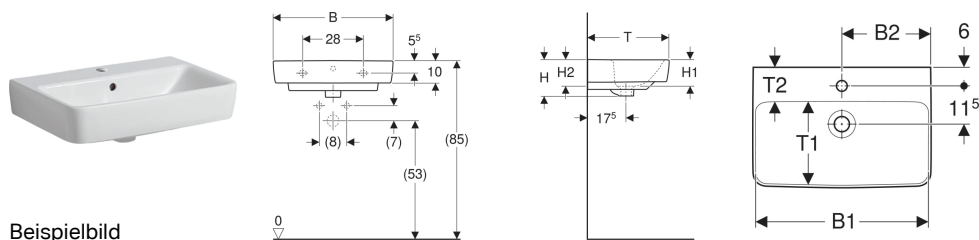

Geberit Renova Compact Waschtisch

Beispielbild

- Mit Halbsäule kombinierbar

Verwendungszwecke

- Zum Einbau in kleinen Badezimmern und Gäste-WCs geeignet

Eigenschaften

- Unterbaufähig

Technische Daten

Werkstoff

Sanitärkeramik

Art.-Nr.	Farbe / Oberfläche	Hahnloch	Überlauf	B	B1	B2	Breite Unterschrank	H	H1	H2	T	T1	T2	VE 1
501.714.00.1	weiß	mittig	sichtbar	65 cm	63 cm	32.5 cm	59.7 cm	18.5 cm	13 cm	14.5 cm	40 cm	28 cm	10.5 cm	1 St.
501.714.00.8	weiß / KeraTect	mittig	sichtbar	65 cm	63 cm	32.5 cm	59.7 cm	18.5 cm	13 cm	14.5 cm	40 cm	28 cm	10.5 cm	1 St.
501.715.00.1	weiß	mittig	ohne	65 cm	63 cm	32.5 cm	59.7 cm	18.5 cm	13 cm	14.5 cm	40 cm	28 cm	10.5 cm	1 St.
501.715.00.8	weiß / KeraTect	mittig	ohne	65 cm	63 cm	32.5 cm	59.7 cm	18.5 cm	13 cm	14.5 cm	40 cm	28 cm	10.5 cm	1 St.
501.716.00.1	weiß	ohne	sichtbar	65 cm	63 cm	32.5 cm	59.7 cm	18.5 cm	13 cm	14.5 cm	40 cm	28 cm	10.5 cm	1 St.
501.716.00.8	weiß / KeraTect	ohne	sichtbar	65 cm	63 cm	32.5 cm	59.7 cm	18.5 cm	13 cm	14.5 cm	40 cm	28 cm	10.5 cm	1 St.
501.717.00.1	weiß	ohne	ohne	65 cm	63 cm	32.5 cm	59.7 cm	18.5 cm	13 cm	14.5 cm	40 cm	28 cm	10.5 cm	1 St.
501.717.00.8	weiß / KeraTect	ohne	ohne	65 cm	63 cm	32.5 cm	59.7 cm	18.5 cm	13 cm	14.5 cm	40 cm	28 cm	10.5 cm	1 St.
502.998.00.1	weiß	mittig	ohne	55 cm	49 cm	27.5 cm	50 cm	17 cm	12 cm	13.5 cm	37 cm	22.5 cm	10 cm	1 St. Neu
502.999.00.1	weiß	mittig	ohne	60 cm	54 cm	30 cm	54.9 cm	17 cm	12 cm	13.5 cm	37 cm	22.5 cm	10 cm	1 St. Neu
226155000	weiß	mittig	sichtbar	55 cm	49 cm	27.5 cm	50 cm	17 cm	12 cm	13.5 cm	37 cm	22.5 cm	10 cm	1 St.
226155600	weiß / KeraTect	mittig	sichtbar	55 cm	49 cm	27.5 cm	50 cm	17 cm	12 cm	13.5 cm	37 cm	22.5 cm	10 cm	1 St.
226160000	weiß	mittig	sichtbar	60 cm	54 cm	30 cm	54.9 cm	17 cm	12 cm	13.5 cm	37 cm	22.5 cm	10 cm	1 St.
226160600	weiß / KeraTect	mittig	sichtbar	60 cm	54 cm	30 cm	54.9 cm	17 cm	12 cm	13.5 cm	37 cm	22.5 cm	10 cm	1 St.